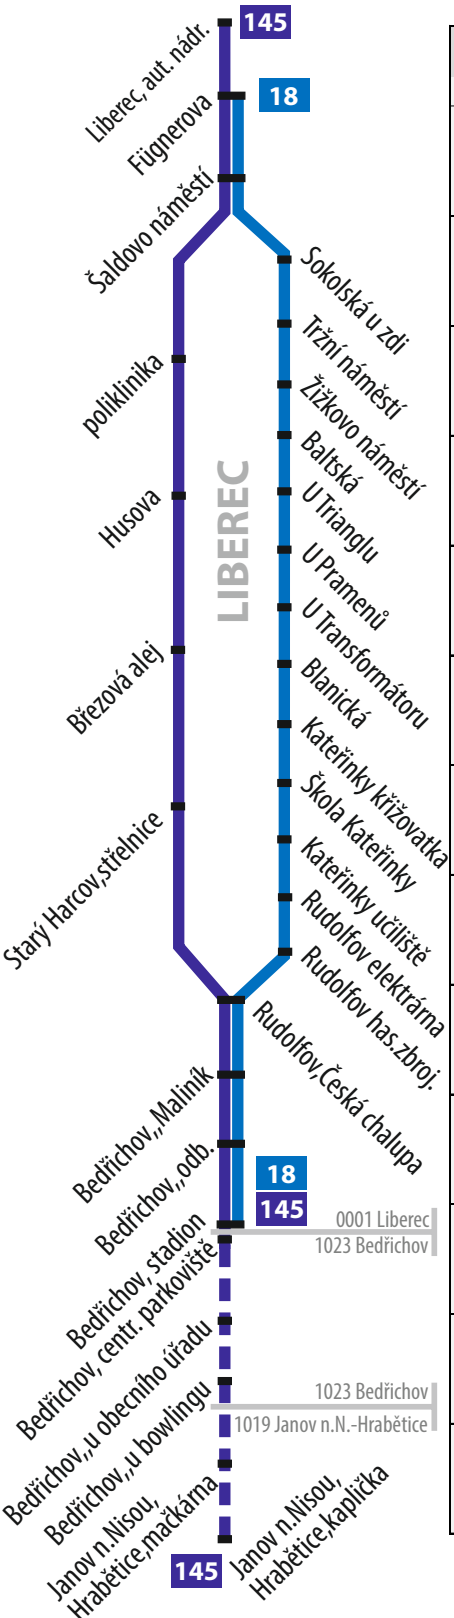

Sdružený jízdní řád linek 18 a 145

Zastávka: Liberec, Fügnerova

Platí od 26.12.2020 do 14.3.2021

PRACOVNÍ DNY	
hodina	minuta
6	18 26
7	18 58
8	145 15
9	145 15
10	145 18 20
11	145 15
12	145 18 15
13	145 18 45
14	18 50
15	18 58
16	
17	
18	18 08

SOBOTY, NEDĚLE			
hodina	minuta		
6			
7	145 45	18 58	
8	145 15	145 35	145 55h 58
9	145 15	145 45	
10	145 15	18 20	145 45
11	145 15	145 45h	18 58
12	145 45		
13	145 15	18 28	145 45
14	145 05h	145 45	18 50
15	145 15	145 45	18 58
16	145 15	145 45	
17	145 15	145 45	
18	18 08		

Poznámka: jízdní řád zobrazuje pouze spoje jedoucí do Bedřichova a Hrabětice
linka 145 jede podmíněně dle příznivých sněhových podmínek, info tel.: 704 702 000
h - z Bedřichova pokračuje do Hrabětice

Sdružený jízdní řád linek 18 a 145

SOBOTY, NEDĚLE				
hodina	minuta			
8	145	18	145	
	20	34	50	
9	145	18	145	
	20	34	50	
10	145	145	145	
	20	35	50	
11	18	145	145	
	04	20	50	
12	18	145		
	34	50		
13	145	145		
	20	50		
14	18	145		
	04	20		
15	145	145	18	145
	00	20	24	50
16	145	18	145	
	20	39	50	
17	145	145		
	20	50		
18	145	18		
	20	48		