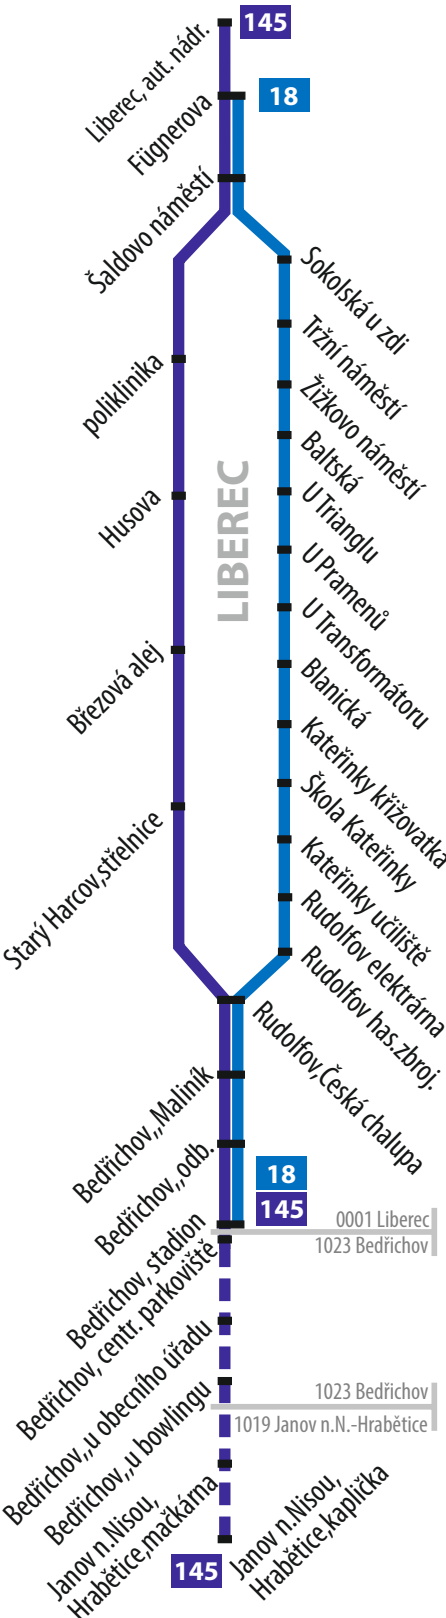

Sdružený jízdní řád linek 18 a 145

Zastávka: Bedřichov, stadion

Platí od 26.12.2020 do 14.3.2021

PRACOVNÍ DNY		
hodina	minuta	
8	18	145
	34	50
9	145	
	50	
10	145	
	50	
11	18	145
	04	50
12	145	18
	50	57
13	145	
	50	
14	18	
	29	
15	18	
	24	
16	18	
	39	
17		
18	18	
	48	

SOBOTY, NEDĚLE				
hodina	minuta			
8	145	18	145	
	20	34	50	
9	145	18	145	
	20	34	50	
10	145	145	145	
	20	35	50	
11	18	145	145	
	04	20	50	
12	18	145		
	34	50		
13	145	145		
	20	50		
14	18	145		
	04	20		
15	145	145	18	145
	00	20	24	50
16	145	18	145	
	20	39	50	
17	145	145		
	20	50		
18	145	18		
	20	48		

Poznámka: linka 145 jede podmíněně dle příznivých sněhových podmínek, info tel.: 704 702 000

Informace o tarifu:

Na linkách 18 a 145 (směr Liberec) platí jednozónové jízdné pro zónu Liberec, včetně časových předplatních jízdních dokladů a to za podmínek:

- na lince 18 platí papírové jízdenky MHD a jízdné nahrané na Opuscard, slevy a přeprava zdarma nad 70 let dle tarifu stanoveného pro MHD.
- na lince 145 lze zakoupit jízdenku u řidiče a platí jízdné nahrané na Opuscard, neplatí papírové jízdní doklady MHD. Přeprava zdarma pro cestující starší 70 let jen po předložení Opuscard s nahranou časovkou.

18 545018 Fügnerova - U Pramenů - Blanická - Škola Kateřinky - Bedřichov
Přepřevu zajišťuje: Dopravní podnik měst Liberce a Jablonce nad Nisou, a.s. Mrštíkova 3, 461 71, Liberec, Tel: 485344111, e-mail: dpmlj@dpmlj.cz. Informace tel.: 485344180.

145 540145 Liberec-Bedřichov-Janov n. Nisou, Hrabětice
Přepřevu zajišťuje: ČSAD Liberec, a.s., České mládeže 594/33, 460 06 Liberec, provozovna Liberec, tel. 485 105 413, www.csadlb.cz, info@csadlb.cz